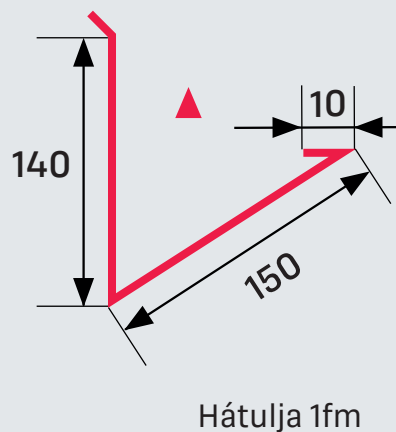

2-es típus

Méret: mm-ben

C-profil

Méret: mm-ben

C-fogadó

Méret: mm-ben

Kupak

Méret: mm-ben

Vízvezető

Méret: mm-ben

Kezdőlemez

Méret: mm-ben

Felső végzáró

Méret: mm-ben

Homlokdeszka takaró

Hófogó

Méret: mm-ben

Kémény szegés szett

Méret: mm-ben

Külső sarok

Méret: mm-ben

Belső sarok

Méret: mm-ben