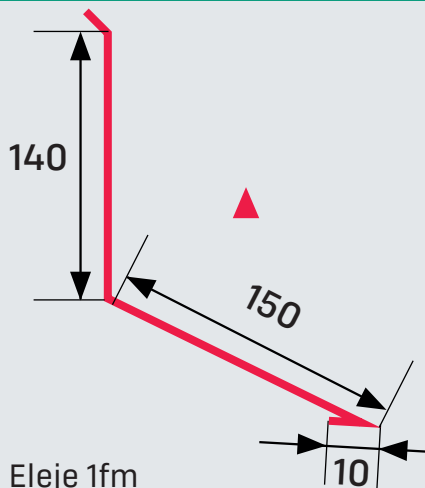

Vízvezető

Méret: mm-ben

Kezdőlemez

Méret: mm-ben

Felső végzáró

Méret: mm-ben

Homlokdeszka takaró

Hófogó

Méret: mm-ben

Kémény szegés szett

Méret: mm-ben

Külső sarok

Méret: mm-ben

Belső sarok

Méret: mm-ben